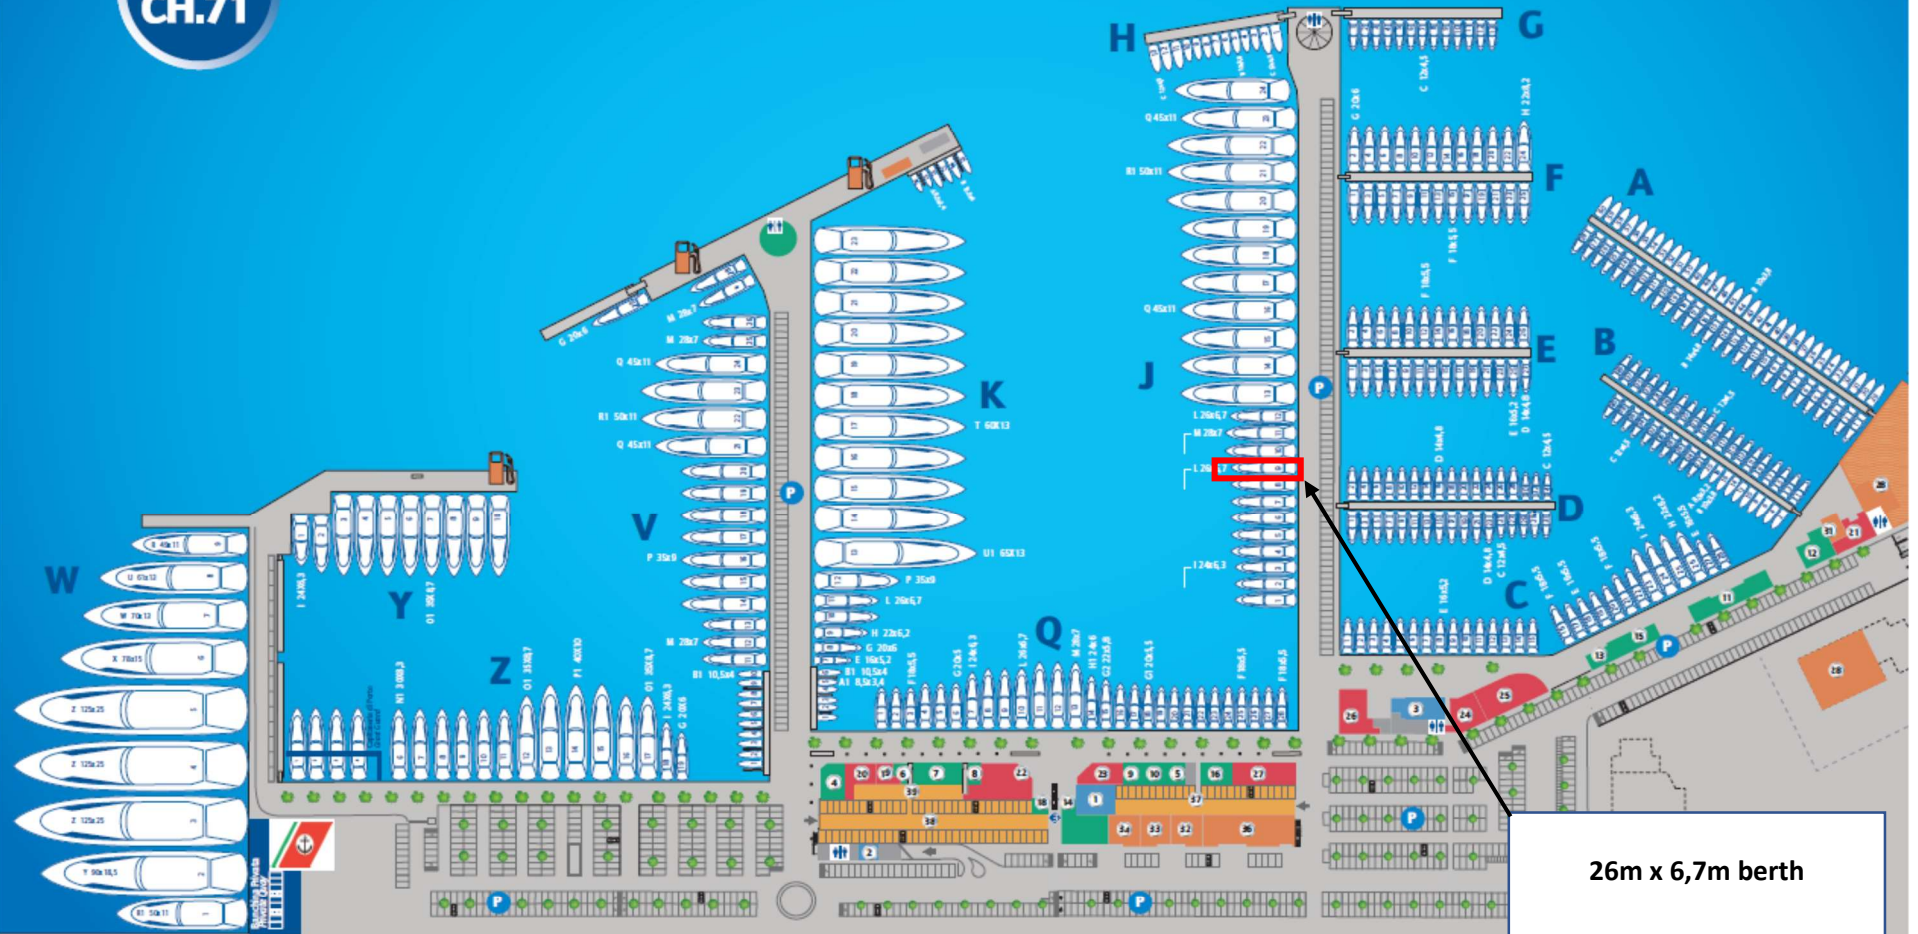

# MARINA GENOVA AEROPORTO

VHF  
CH.71

26m x 6,7m berth

Uffici  
Offices

Attività Commerciali e per la Nautica  
Nautical & Retail Activities

Hotel & Ristorazione  
Hotel & Restaurants

Servizi del Porto  
Port Amenities

Box & Caves Bateaux  
Garages & Storage Spaces