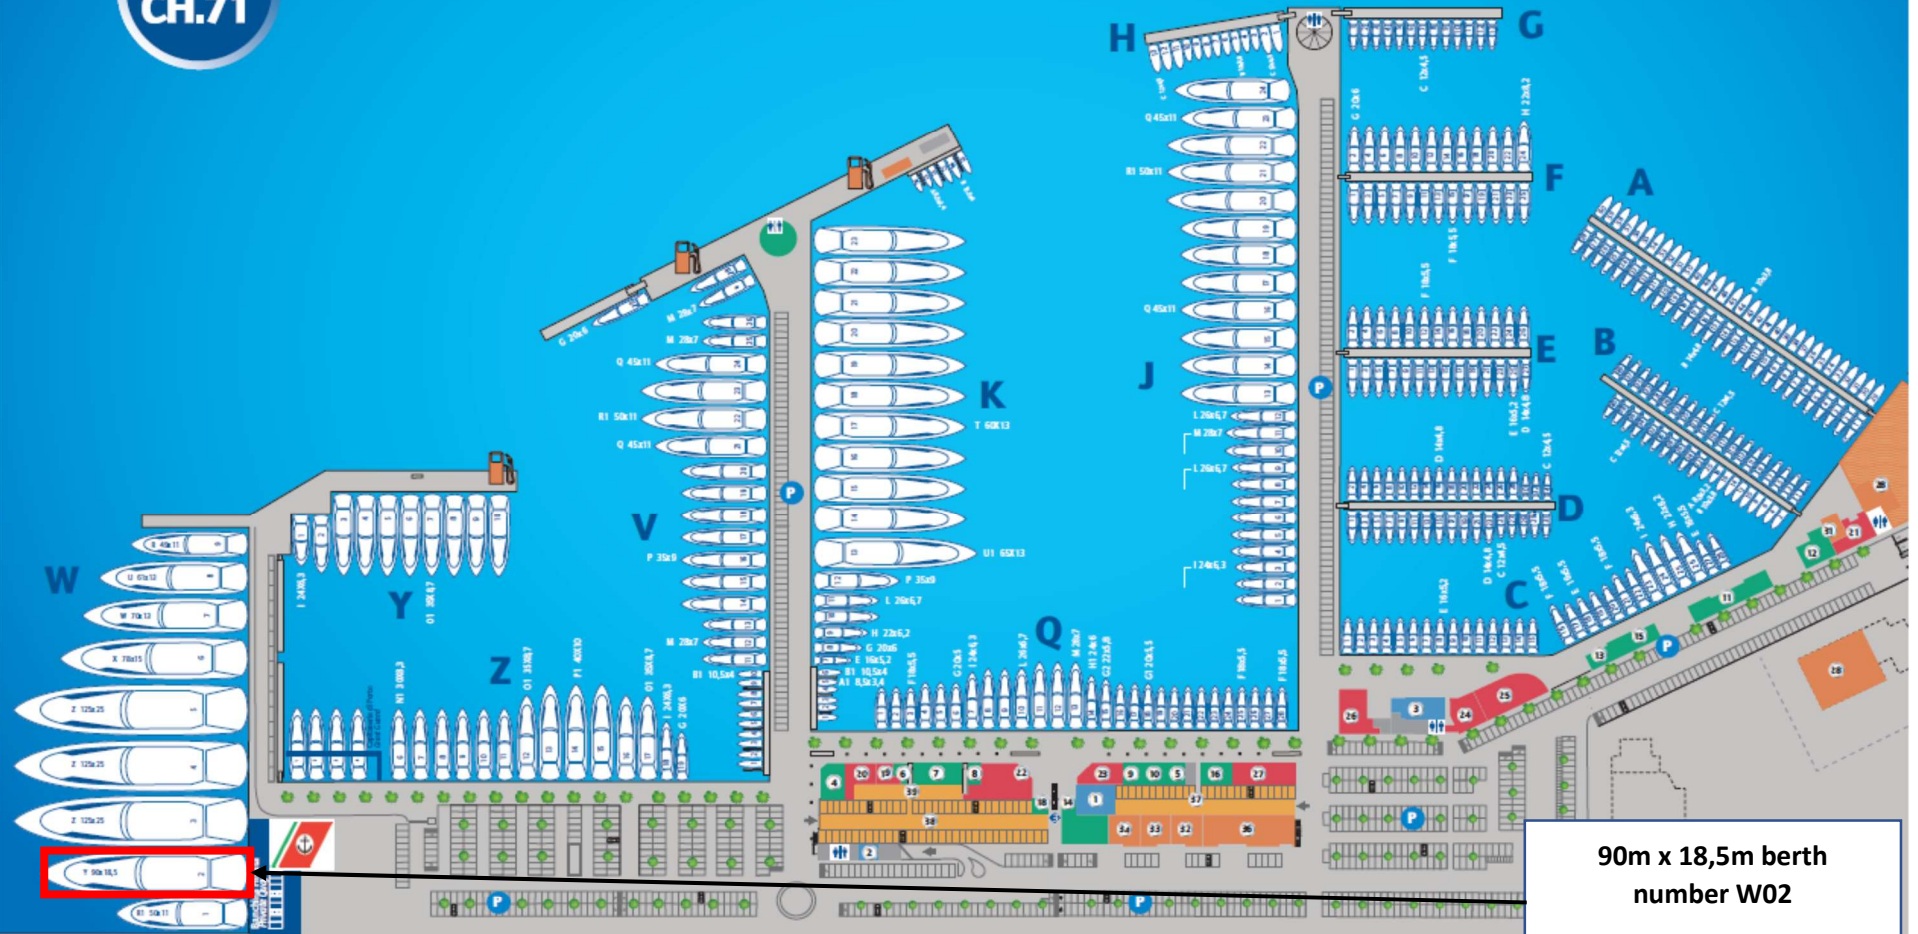

MARINA GENOVA AEROPORTO

VHF
CH.71

90m x 18,5m berth
number W02

Uffici
Offices

Attività Commerciali e per la Nautica
Nautical & Retail Activities

Hotel & Ristorazione
Hotel & Restaurants

Servizi del Porto
Port Amenities

Box & Caves Bateaux
Garages & Storage Spaces